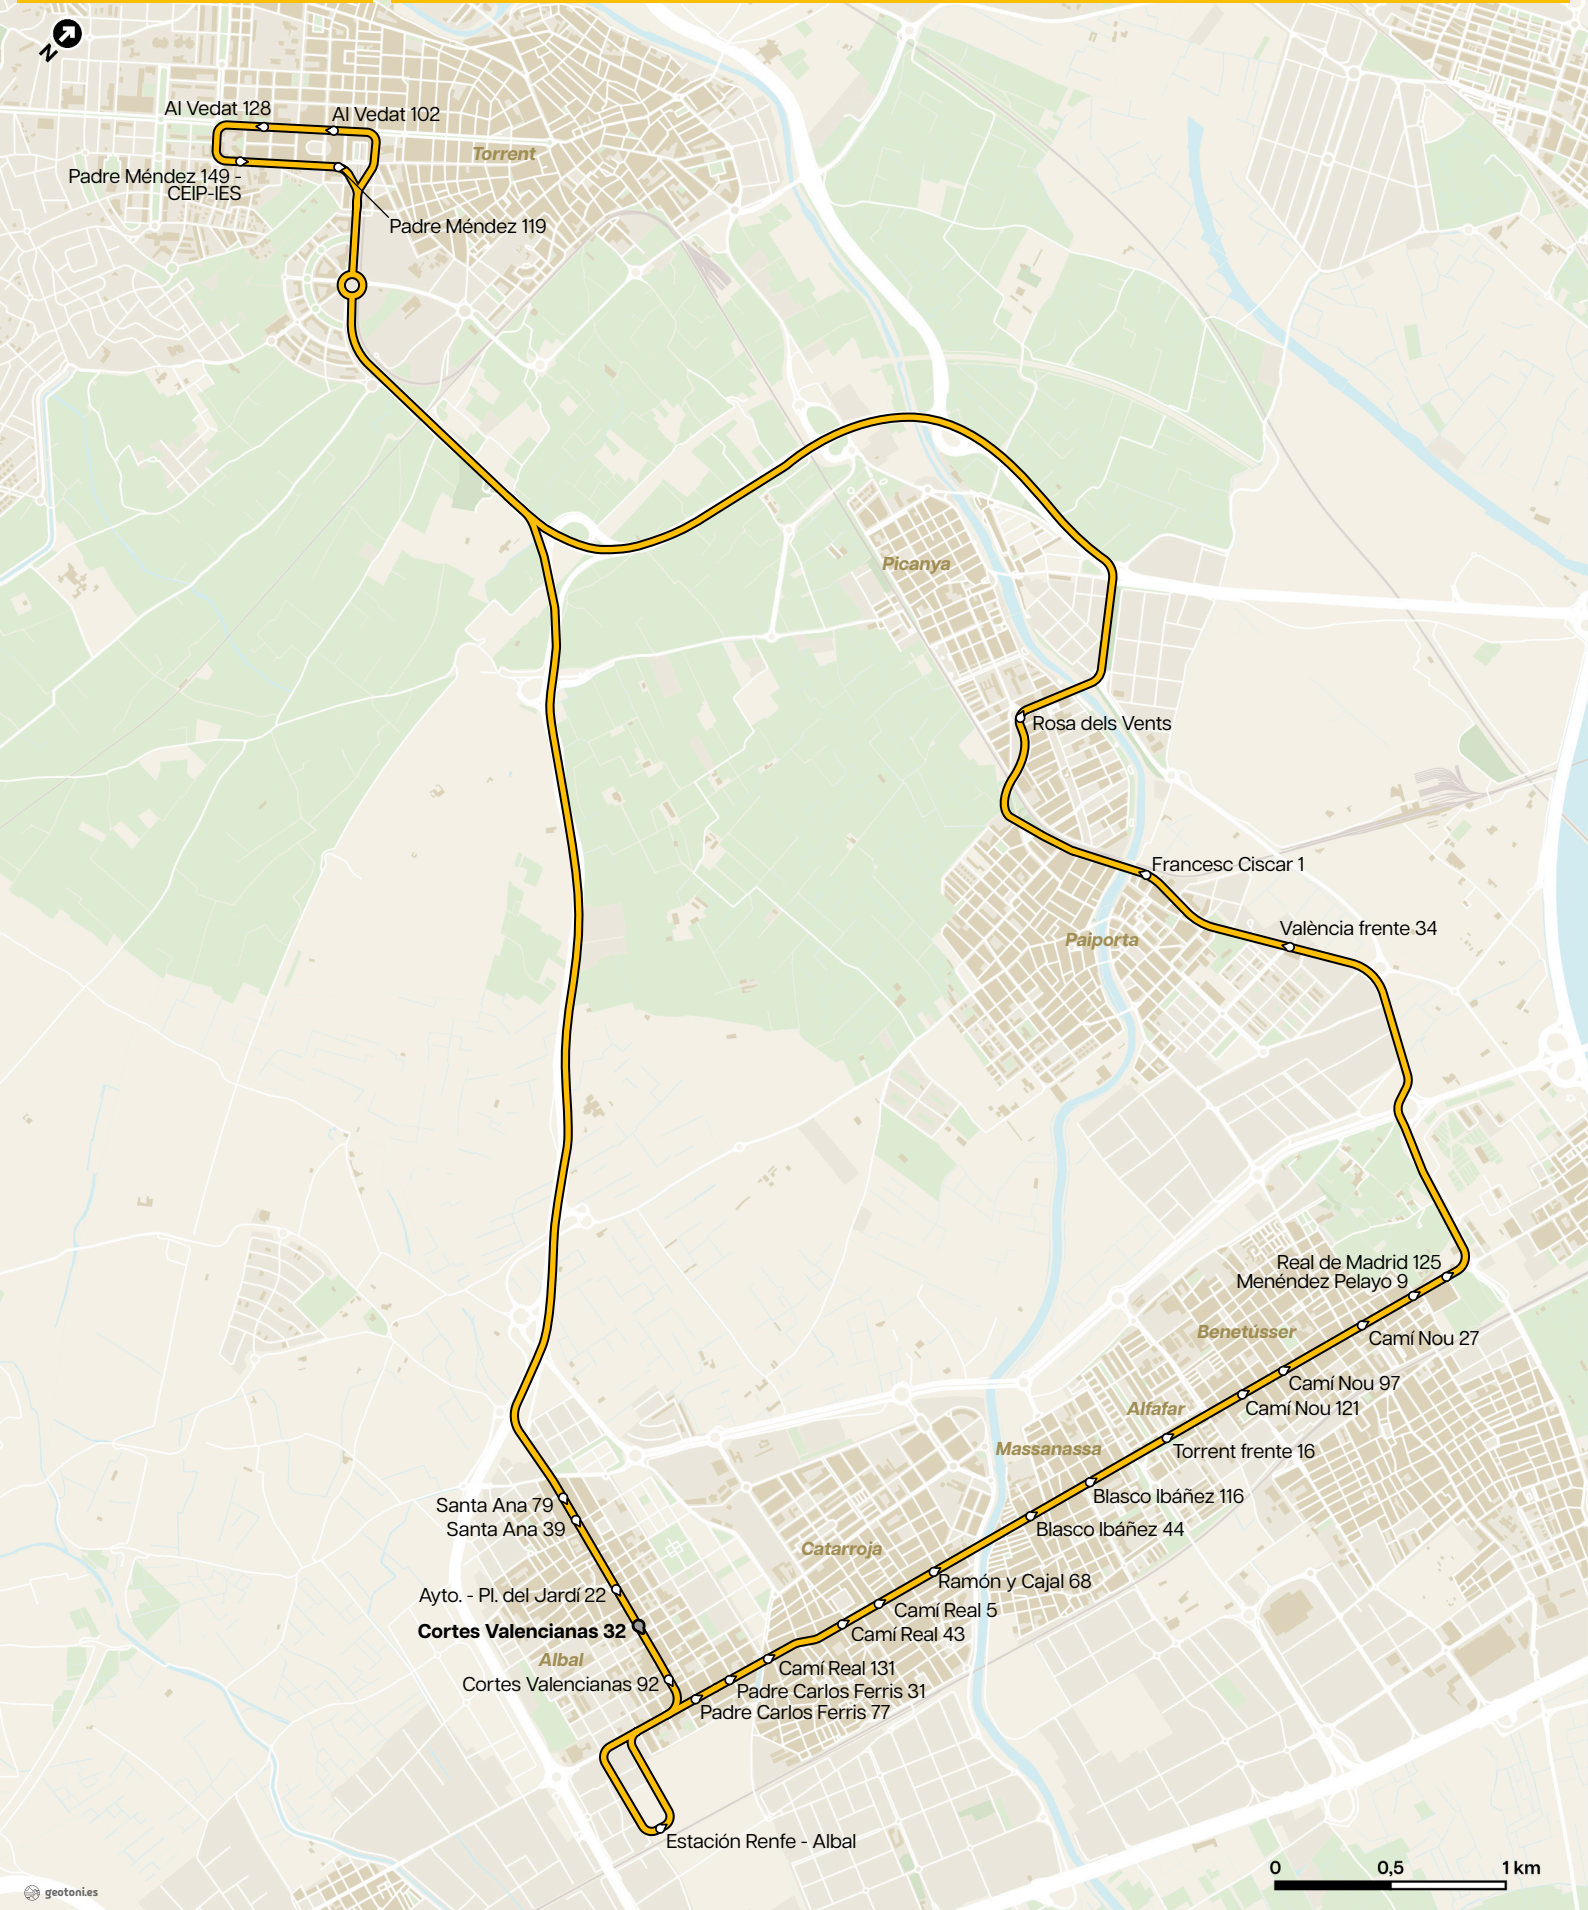

186B

Albal → Paiporta → Torrent

geotonies

186B

Albal → Paiporta → Torrent

186B

Albal → Paiporta → Torrent

Horaris Horarios

Albal	Cortes Valencianes 32	14:50	15:20	15:55	16:25	17:00	17:42	18:15	18:45	19:20	19:50	20:25	20:55	21:30	22:00	22:30	23:00	23:30
Albal	Estación Renfe - Albal	14:56	15:26	16:01	16:31	17:06	17:48	18:21	18:51	19:26	19:56	20:31	21:01	21:35	22:05	22:35	23:05	23:35
Catarroja	Camí Real 5	15:04	15:34	16:09	16:39	17:14	17:56	18:29	18:59	19:34	20:04	20:39	21:09	21:42	22:12	22:42	23:12	23:42
Alfafar	Torrent frente 16	15:12	15:42	16:17	16:47	17:22	18:04	18:37	19:07	19:42	20:12	20:47	21:17	21:49	22:19	22:49	23:19	23:49
Paiporta	Francesc Ciscar 1	15:22	15:52	16:27	16:57	17:32	18:14	18:47	19:17	19:52	20:22	20:57	21:27	21:59	22:29	22:59	23:29	23:59
Picanya	Rosa dels Vents	15:27	15:57	16:32	17:02	17:37	18:19	18:52	19:22	19:57	20:27	21:02	21:32	22:04	22:34	23:04	23:34	0:04
Torrent	Padre Méndez 119	15:43	16:13	16:48	17:18	17:53	18:35	19:08	19:38	20:13	20:43	21:18	21:48	22:20	22:50	23:20	23:50	0:20
Albal	Cortes Valencianes 32	15:53	16:23	16:58	17:28	18:03	18:45	19:18	19:48	20:23	20:53	21:28	21:58	22:30	23:00	23:30	0:00	0:30