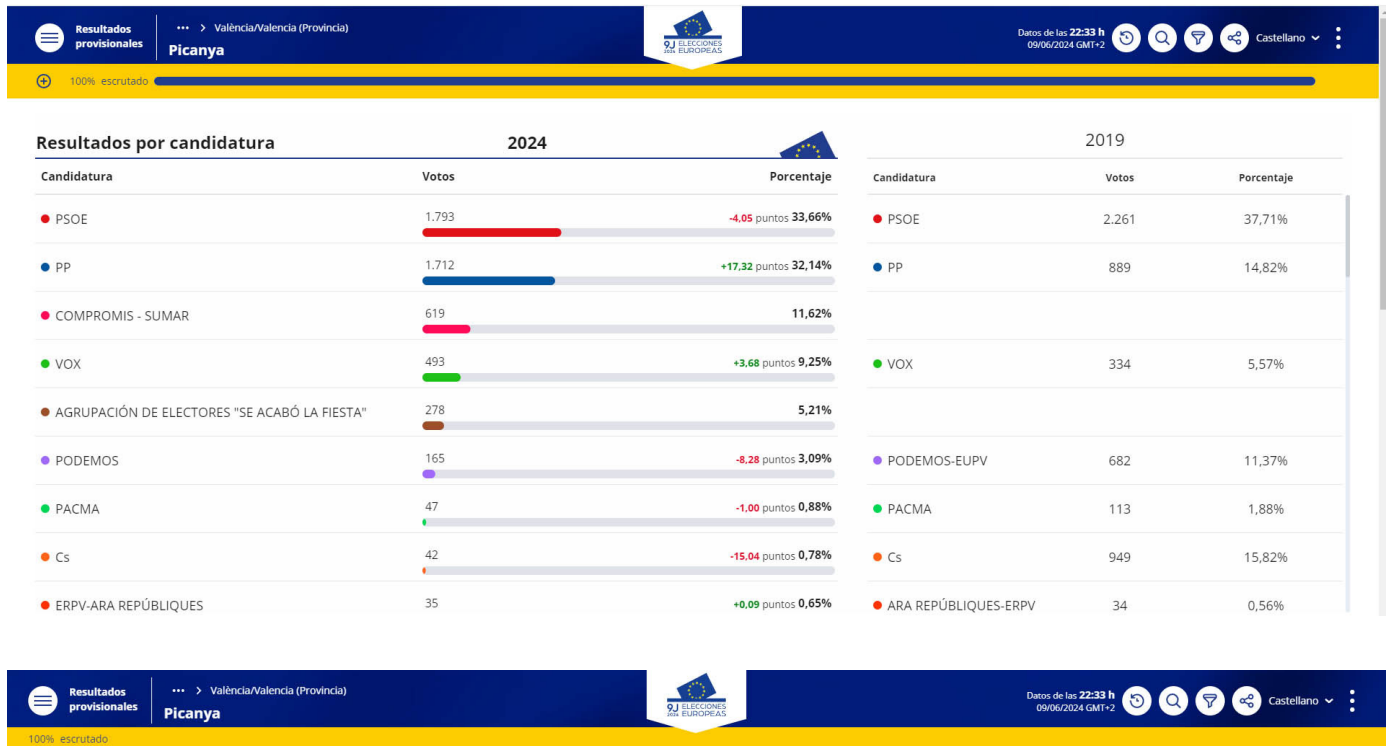

Elecciones al parlament europeu 09/06/2024

Candidaturas | **Participación**

Datos de participación

2024		2019	
Participación	Abstención	Participación	Abstención
58,76%	41,23%	66,82%	33,17%
5.340	3.747	6.016	2.987
-8,06			

Detalle de la votación

2024				2019			
Votos Nulos	0,26 %	14	-0,08	Votos Nulos	0,34 %	21	
Votos Válidos	99,73 %	5.326	+0,08	Votos Válidos	99,65 %	5.995	
Votos a candidaturas	99,28 %	5.288	-0,18	Votos a candidaturas	99,46 %	5.963	
Votos en blanco	0,71 %	38	+0,18	Votos en blanco	0,53 %	32	