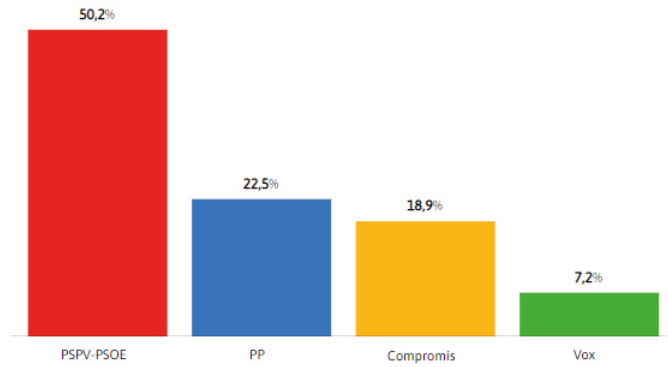

## ELECCIONS MUNICIPALS - PICANYA 28/05/2023

Edils totals: 17  
Majoria absoluta: 9

MESA	PSPV-PSOE	P. POPULAR	COMPROMÍS	VOX			
1-A	189	77	57	22			
1-B	218	146	64	33			
2-A	180	76	59	22			
2-B	198	102	86	34			
3	253	123	84	39			
4	195	148	94	22			
5-A	301	111	148	24			
5-B	345	130	155	45			
6-A	262	108	99	34			
6-B	362	133	134	42			
7-A	254	85	85	33			
7-B	255	104	76	69			
7-C	293	136	100	52	BLANC	NULS	TOTALS VOTS
<b>TOTAL</b>	<b>3.305</b>	<b>1.479</b>	<b>1.241</b>	<b>471</b>	<b>86</b>	<b>60</b>	<b>6.642</b>
% voto	50,21%	22,47%	18,85%	7,15%	Participació:		73,30%

## ELECCIONS AUTONÒMIQUES - PICANYA 28/05/2023

**Participació** 73,22%

**Vots en blanc** 79

**Vots totals** 6.598

**Vots nuls** 58

Partits	%	Vots
<span style="color: red;">■</span> PSPV-PSOE	32,05	2.115
<span style="color: blue;">■</span> PP	30,11	1.987
<span style="color: orange;">■</span> Compromís	19,71	1.301
<span style="color: green;">■</span> Vox	9,79	646
<span style="color: purple;">■</span> UP-EU	3,63	240
<span style="color: brown;">■</span> Cs	1,09	72
<span style="color: black;">■</span> PACMA	0,87	58
<span style="color: black;">■</span> ERPV	0,12	8
<span style="color: black;">■</span> PCPE	0,09	6
<span style="color: black;">■</span> Units	0,09	6
<span style="color: black;">■</span> Retallades Zero	0,09	6
<span style="color: black;">■</span> Escons en Blanc	0,07	5
<span style="color: black;">■</span> PUM+J	0,06	4
<span style="color: black;">■</span> Decidix	0,04	3
<span style="color: black;">■</span> Aliança C V	0,03	2
<span style="color: black;">■</span> RVPVE	0,03	2