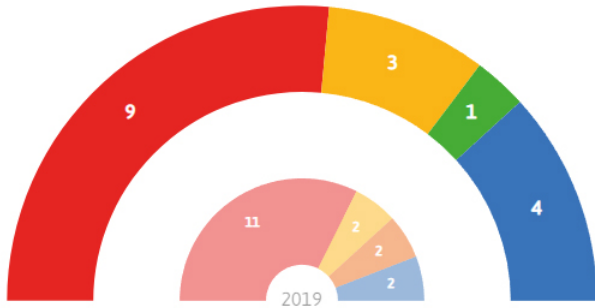

## ELECCIONS MUNICIPALS - PICANYA 28/05/2023

Edils totals: 17  
Majoria absoluta: 9

MESA	PSPV-PSOE	P. POPULAR	COMPROMÍS	VOX			
1-A	189	77	57	22			
1-B	218	146	64	33			
2-A	180	76	59	22			
2-B	198	102	86	34			
3	253	123	84	39			
4	195	148	94	22			
5-A	301	111	148	24			
5-B	345	130	155	45			
6-A	262	108	99	34			
6-B	362	133	134	42			
7-A	254	85	85	33			
7-B	255	104	76	69			
7-C	293	136	100	52	BLANC	NULS	TOTALS VOTS
<b>TOTAL</b>	<b>3.305</b>	<b>1.479</b>	<b>1.241</b>	<b>471</b>	<b>86</b>	<b>60</b>	<b>6.642</b>
% voto	50,21%	22,47%	18,85%	7,15%	Participació:		73,30%

## ELECCIONS AUTONÒMIQUES - PICANYA 28/05/2023

**Participació** 73,22%

**Vots en blanc** 79

**Vots totals** 6.598

**Vots nuls** 58

Partits	%	Vots
<span style="color: red;">■</span> PSPV-PSOE	32,05	2.115
<span style="color: blue;">■</span> PP	30,11	1.987
<span style="color: orange;">■</span> Compromís	19,71	1.301
<span style="color: green;">■</span> Vox	9,79	646
<span style="color: purple;">■</span> UP-EU	3,63	240
<span style="color: brown;">■</span> Cs	1,09	72
<span style="color: black;">■</span> PACMA	0,87	58
<span style="color: black;">■</span> ERPV	0,12	8
<span style="color: black;">■</span> PCPE	0,09	6
<span style="color: black;">■</span> Units	0,09	6
<span style="color: black;">■</span> Retallades Zero	0,09	6
<span style="color: black;">■</span> Escons en Blanc	0,07	5
<span style="color: black;">■</span> PUM+J	0,06	4
<span style="color: black;">■</span> Decidix	0,04	3
<span style="color: black;">■</span> Aliança C V	0,03	2
<span style="color: black;">■</span> RVPVE	0,03	2