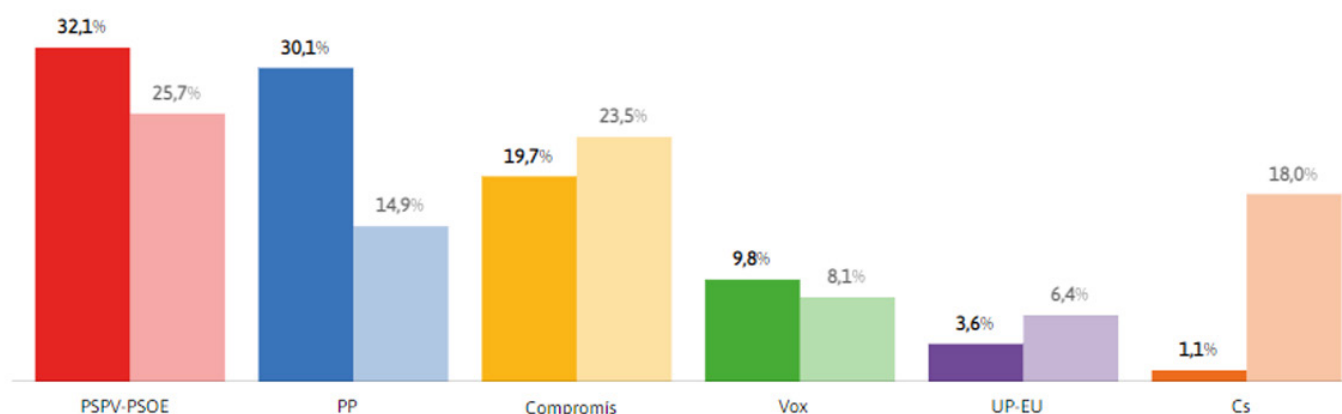

## ELECCIONS MUNICIPALS - PICANYA 28/05/2023

Edils totals: 17  
Majoria absoluta: 9

MESA	PSPV-PSOE	P. POPULAR	COMPROMÍS	VOX			
1-A	189	77	57	22			
1-B	218	146	64	33			
2-A	180	76	59	22			
2-B	198	102	86	34			
3	253	123	84	39			
4	195	148	94	22			
5-A	301	111	148	24			
5-B	345	130	155	45			
6-A	262	108	99	34			
6-B	362	133	134	42			
7-A	254	85	85	33			
7-B	255	104	76	69			
7-C	293	136	100	52	BLANC	NULS	TOTALS VOTS
<b>TOTAL</b>	<b>3.305</b>	<b>1.479</b>	<b>1.241</b>	<b>471</b>	<b>86</b>	<b>60</b>	<b>6.642</b>
% voto	50,21%	22,47%	18,85%	7,15%	Participació:		73,30%

## ELECCIONS AUTONÒMIQUES - PICANYA 28/05/2023

**Participació** 73,22%

**Vots en blanc** 79

**Vots totals** 6.598

**Vots nuls** 58

Partits	%	Vots
<span style="color: red;">■</span> PSPV-PSOE	32,05	2.115
<span style="color: blue;">■</span> PP	30,11	1.987
<span style="color: orange;">■</span> Compromís	19,71	1.301
<span style="color: green;">■</span> Vox	9,79	646
<span style="color: purple;">■</span> UP-EU	3,63	240
<span style="color: brown;">■</span> Cs	1,09	72
<span style="color: black;">■</span> PACMA	0,87	58
<span style="color: black;">■</span> ERPV	0,12	8
<span style="color: black;">■</span> PCPE	0,09	6
<span style="color: black;">■</span> Units	0,09	6
<span style="color: black;">■</span> Retallades Zero	0,09	6
<span style="color: black;">■</span> Escons en Blanc	0,07	5
<span style="color: black;">■</span> PUM+J	0,06	4
<span style="color: black;">■</span> Decidix	0,04	3
<span style="color: black;">■</span> Aliança C V	0,03	2
<span style="color: black;">■</span> RVPVE	0,03	2